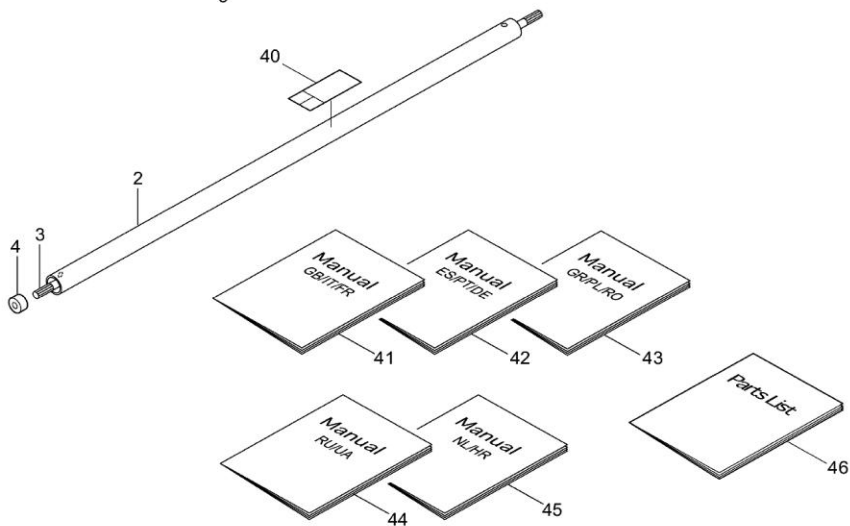

# 1. MCA-T

Status	Position	Parts Number	Parts Name	Unit Quantity	Set Unit Quantity	Remarks	Price	Maker code
	1	364516	MCA-T(CE)	1				
	2	237170	DRIVESHAFT TUBE ASSY	1			1339	
	3	236843	DRIVE SHAFT B	1		758L	600	
	4	216079	STOPPER	1			54	
	5	237740		1		Incl.6-39	0	
	6	587272	WHEEL GEAR	1			3693	001-10013
	7	587273	DRIVE SHAFT	1			1847	001-10015
	8	587274	WOODRUFF KEY	1			493	001-10021
	9	587275	BEARING 6901ZZ2CM	1		#6901ZZ	477	999-61600-101
	10	587276	WASHER	1			539	001-10026
	11	587277	THRUST WASHER	1		#1226 Incl.2	770	999-62122-668
	12	587278	THRUST WASHER	1			224	999-62122-669
	13	587279	BEARING 6001ZZ	1		#6001ZZ	159	
	14	587280	SNAP RING #28	3	5	H28	16	
	15	587281	PLUG	1			354	001-10020
	16	587282	BEARING 6902	2		#6902	254	999-61690-200
	17	587283	OIL SEAL	2		TC15286	224	999-66152-862
	18	587284	GUARD	2			493	001-10019
	19	587285	GASKET	1			354	001-10018
	20	587286	OIL PAN	1			616	001-10017
	21	587287	GREASE NIPPLE	1		M6	34	
	22	587288	COLLAR	1			816	001-10029K
	23	587289	SPACER	1			385	001-10030
	24	587290	SCREW	4		M5x10	10	001-10027K-6
	25	587291	CAP SCREW	1		M5x10	11	
	26	587292	CAP SCREW	1		M6x30	13	001-10027K-1
	27	587293	CUTTER HOLDER	2			2000	001-10016
	28	587294	PIN	2			493	001-10024
	29	587295	R PIN 8X1.6	2	10		10	
	30	587296	ROTARY CUTTER	2			1847	001-10011
	31	587297	BOLT	6		M5x14	10	001-10027K-5
	32	587298	CUTTER GUARD	1			2154	001-10010
	33	587299	BRACKET	1			677	001-10022K
	34	587300	THREADED BRACKET	1			800	001-10023K
	35	587301	COLLAR	1			447	001-10031
	36	587302	CAP SCREW	2		M6x20	11	001-10027K-2
	37	587303	CAP SCREW	2	5	M5x15	16	
	38	587270	GEARCASE	1			4154	001-10009
	39	587271	WORM SHAFT	1			3231	001-10014K
	40	223188	CAUTION MARK	1			154	
	41	237736		1		GB/IT/FR	0	
	42	237737		1		ES/PT/DE	0	
	43	237738		1		GR/PL/RO	0	
	44	237739		1		RU/UA	0	
	45	238193		1		NL/HR	0	
	46	524067		1		MCA-T	0	