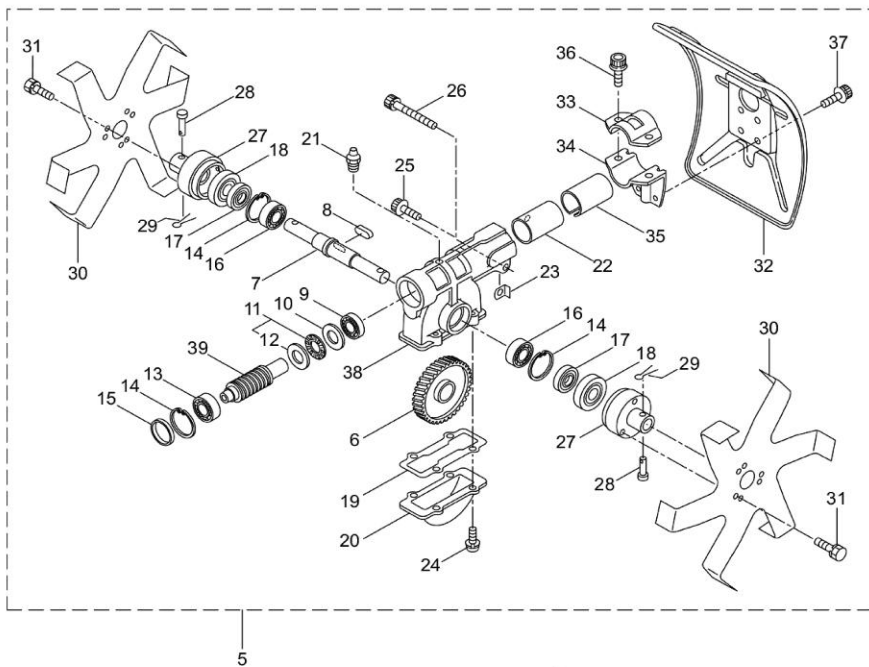

# PARTS LIST

# 1. MCA-T

Status	Position	Parts Number	Parts Name	Unit Quantity	Set Unit Quantity	Remarks	Price	Maker code
	1	364516	MCA-T(CE)	1				
	2	237170	DRIVESHAFT TUBE ASSY	1			1339	
	3	236843	DRIVE SHAFT B	1		758L	600	
	4	216079	STOPPER	1			54	
	5	237740		1		Incl.6-39	0	
	6	587272	WHEEL GEAR	1			3693	001-10013
	7	587273	DRIVE SHAFT	1			1847	001-10015
	8	587274	WOODRUFF KEY	1			493	001-10021
	9	587275	BEARING 6901ZZ2CM	1		#6901ZZ	477	999-61600-101
	10	587276	WASHER	1			539	001-10026
	11	587277	THRUST WASHER	1		#1226 Incl.2	770	999-62122-668
	12	587278	THRUST WASHER	1			224	999-62122-669
	13	587279	BEARING 6001ZZ	1		#6001ZZ	159	
	14	587280	SNAP RING #28	3	5	H28	16	
	15	587281	PLUG	1			354	001-10020
	16	587282	BEARING 6902	2		#6902	254	999-61690-200
	17	587283	OIL SEAL	2		TC15286	224	999-66152-862
	18	587284	GUARD	2			493	001-10019
	19	587285	GASKET	1			354	001-10018
	20	587286	OIL PAN	1			616	001-10017
	21	587287	GREASE NIPPLE	1		M6	34	
	22	587288	COLLAR	1			816	001-10029K
	23	587289	SPACER	1			385	001-10030
	24	587290	SCREW	4		M5x10	10	001-10027K-6
	25	587291	CAP SCREW	1		M5x10	11	
	26	587292	CAP SCREW	1		M6x30	13	001-10027K-1
	27	587293	CUTTER HOLDER	2			2000	001-10016
	28	587294	PIN	2			493	001-10024
	29	587295	R PIN 8X1.6	2	10		10	
	30	587296	ROTARY CUTTER	2			1847	001-10011
	31	587297	BOLT	6		M5x14	10	001-10027K-5
	32	587298	CUTTER GUARD	1			2154	001-10010
	33	587299	BRACKET	1			677	001-10022K
	34	587300	THREADED BRACKET	1			800	001-10023K
	35	587301	COLLAR	1			447	001-10031
	36	587302	CAP SCREW	2		M6x20	11	001-10027K-2
	37	587303	CAP SCREW	2	5	M5x15	16	
	38	587270	GEARCASE	1			4154	001-10009
	39	587271	WORM SHAFT	1			3231	001-10014K
	40	223188	CAUTION MARK	1			154	
	41	237736		1		GB/IT/FR	0	
	42	237737		1		ES/PT/DE	0	
	43	237738		1		GR/PL/RO	0	
	44	237739		1		RU/UA	0	
	45	238193		1		NL/HR	0	
	46	524067		1		MCA-T	0	